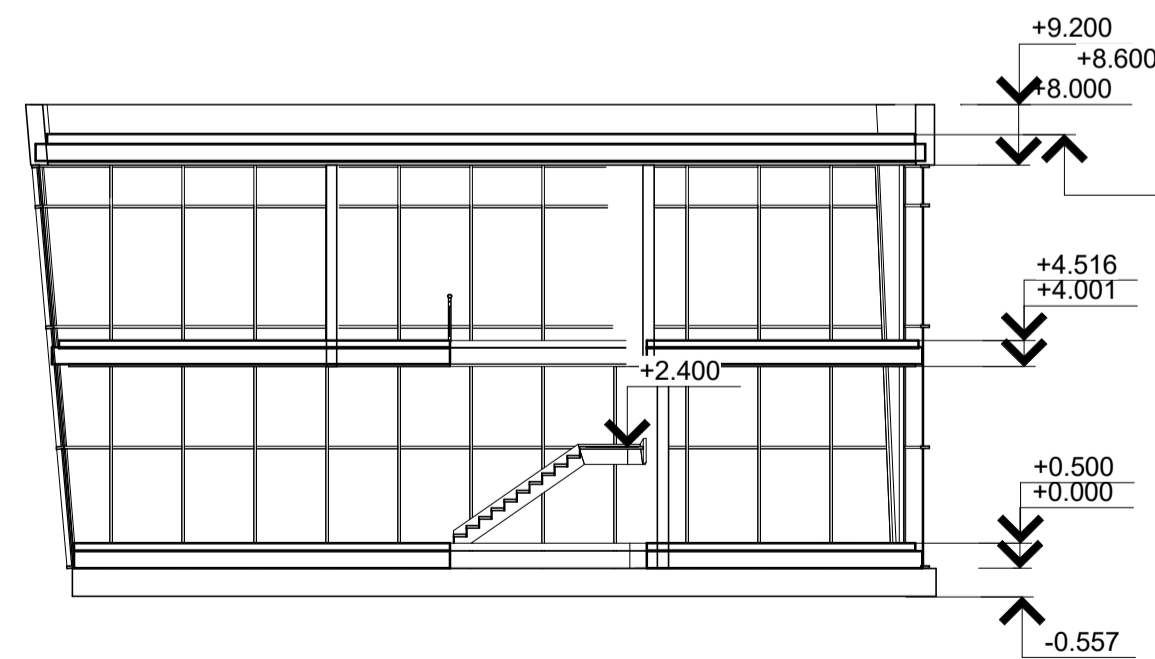

Создано	
Взак. инв. №	
Подп. и дата	
Инв. № подл.	

Тематический клуб на 200 посетителей					
Изм.	Кол. уч.	Лист	№ док.	Подпись	Дата
Чертил	Разработал				
Проверил	Басен А. Т.				
				Стадия	Лист
				1	8
				Листов	10
Разрезы				МОК