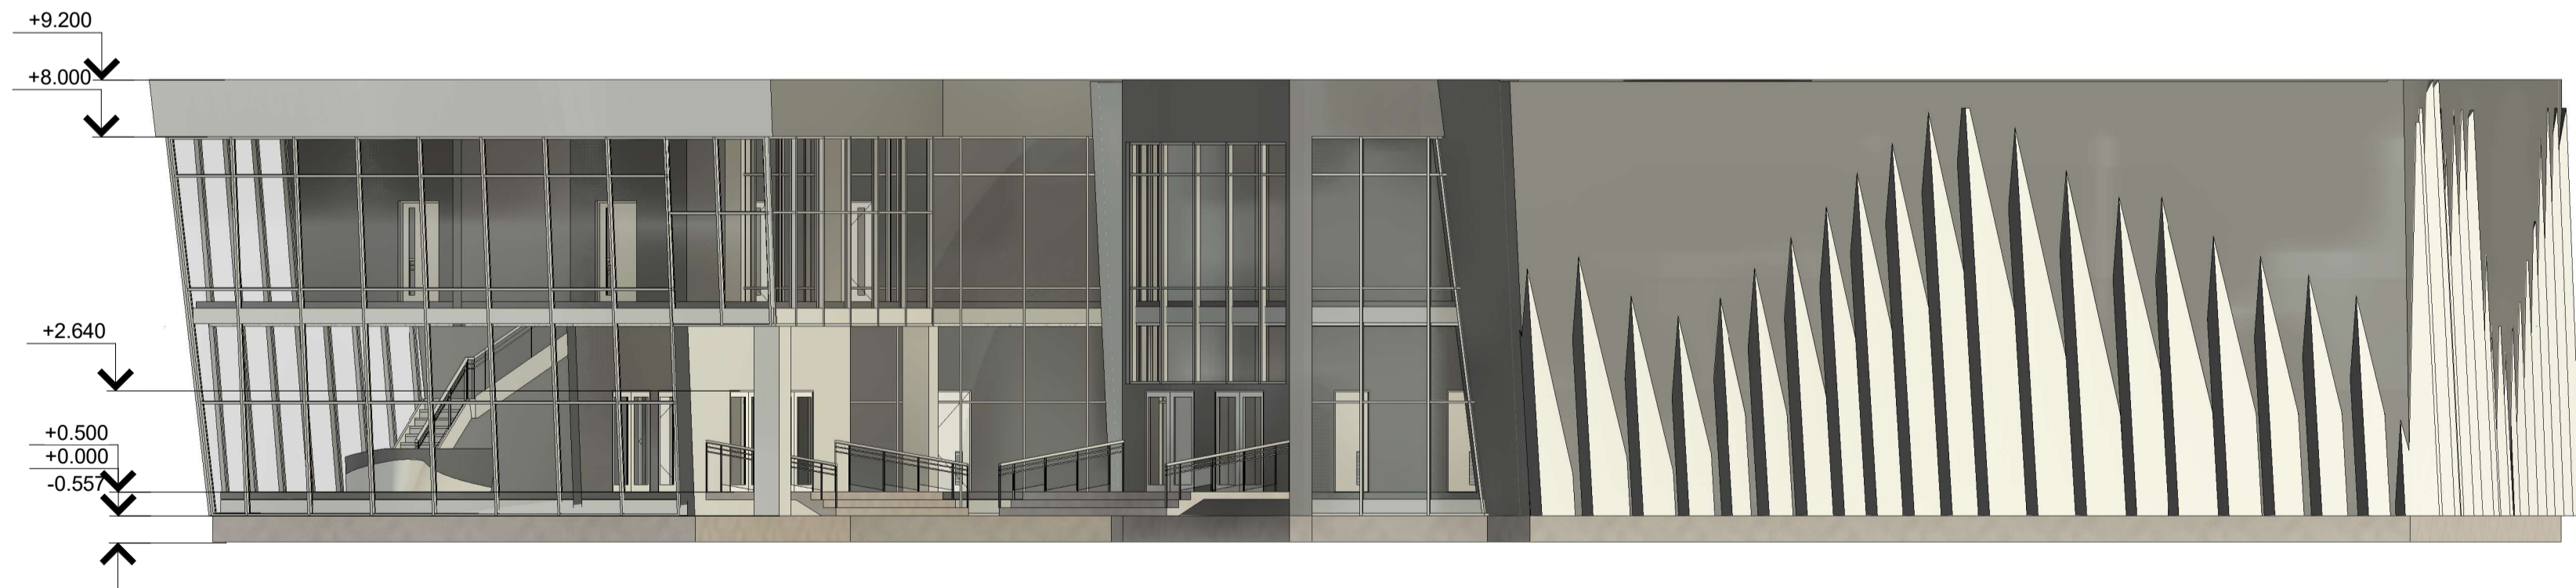

Фасад 1-Р
М 1:125

Создано	
Взак. инв. №	
Подп. и дата	
Инв. № подл.	

Изм.	Кол. уч.	Лист	№ док.	Подпись	Дата	Тематический клуб на 200 посетителей		
						Стадия	Лист	Листов
						1	6	10
Чертил		Саргулова А.				Фасады	МОК	
Проверил		Басен А. Т.