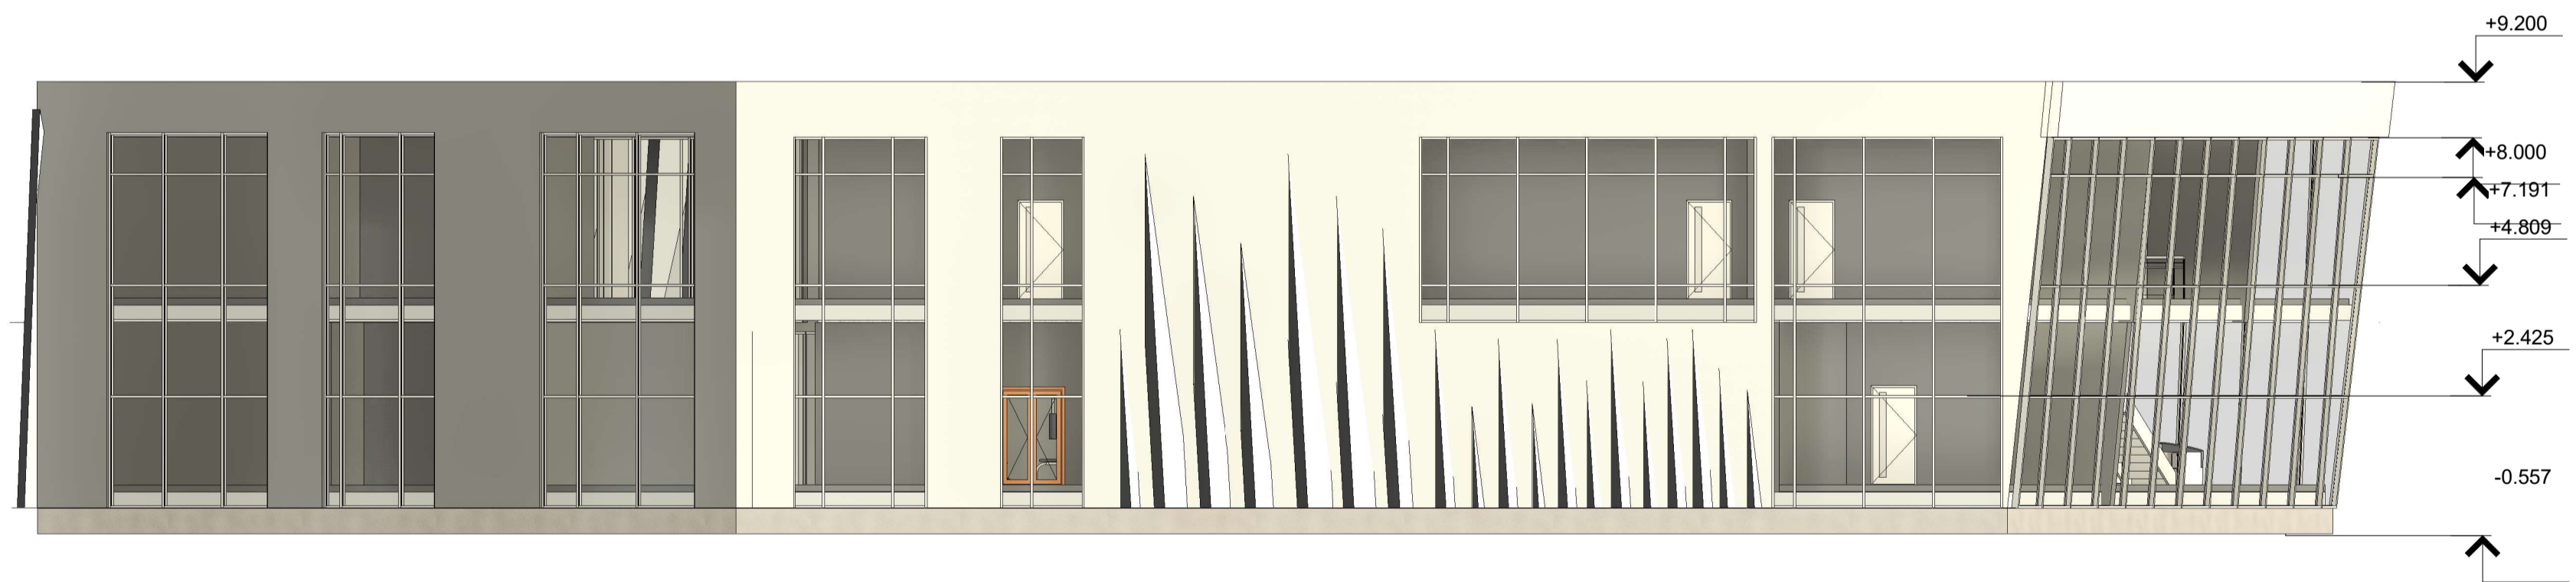

Фасад Р-1
М 1:125

Создано	
Взак. инв. №	
Подп. и дата	
Инв. № подл.	

Тематический клуб на 200 посетителей					
Изм.	Кол. уч.	Лист	№ док.	Подпись	Дата
Чертил	Разработал				
Проверил	Басен А. Т.				
				Фасады	Мок
				Стадия	Лист
				1	7
					10