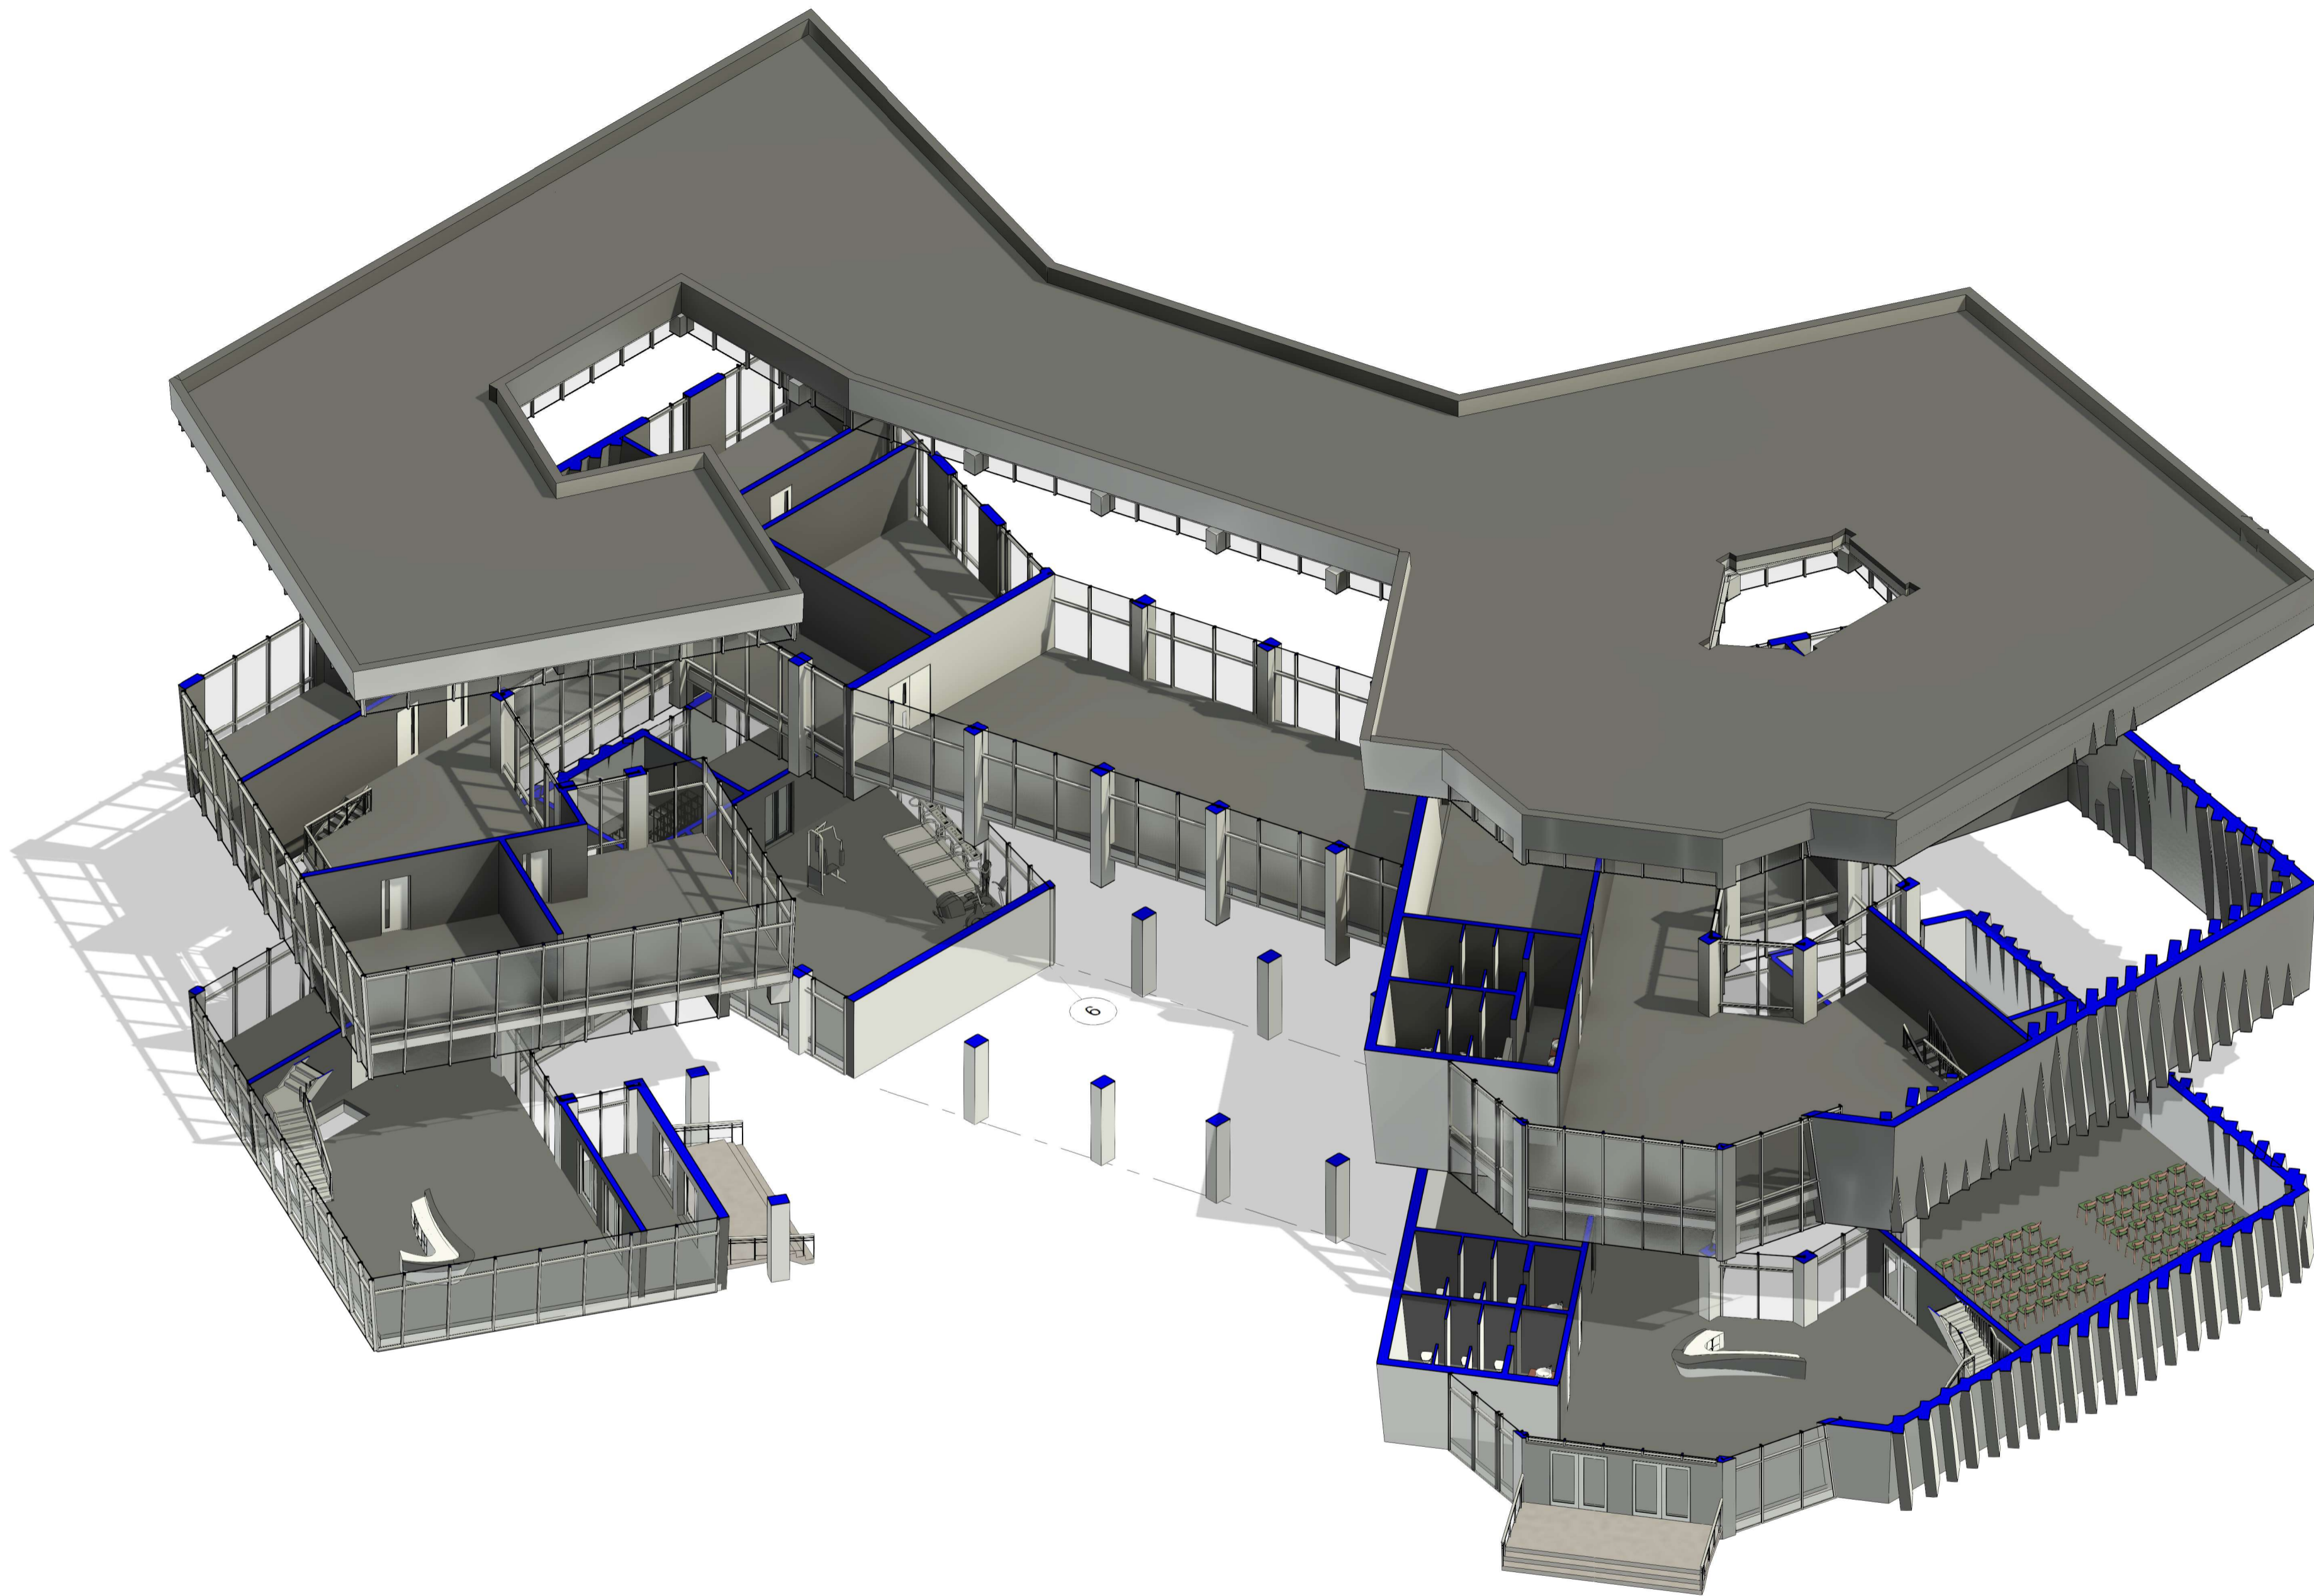

Создано	
Взак. инв. №	
Подп. и дата	
Инв. № подл.	

Изм.	Кол. уч.	Лист	№ док.	Подпись	Дата	Тематический клуб на 200 посетителей			
							Стадия	Лист	Листов
							1	10	10
Чертил		Саргулова А.				Взрыв схема	МОК		
Проверил		Басен А. Т.