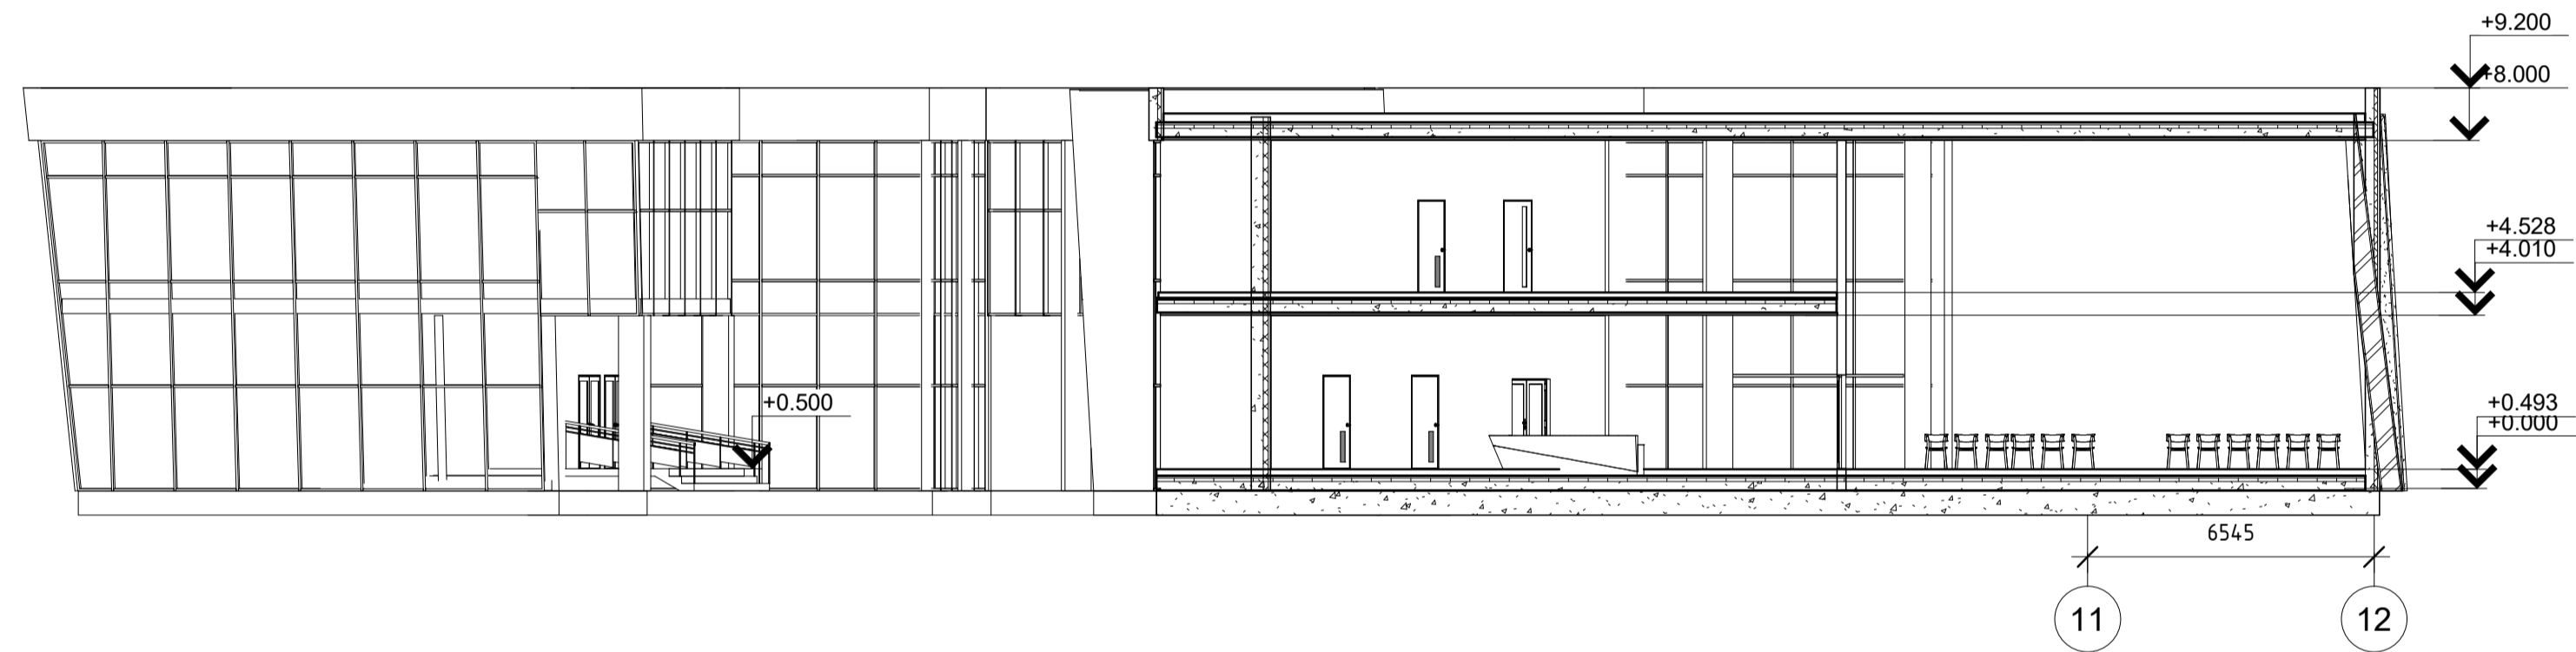

Разрезы 3-3
М 1:150