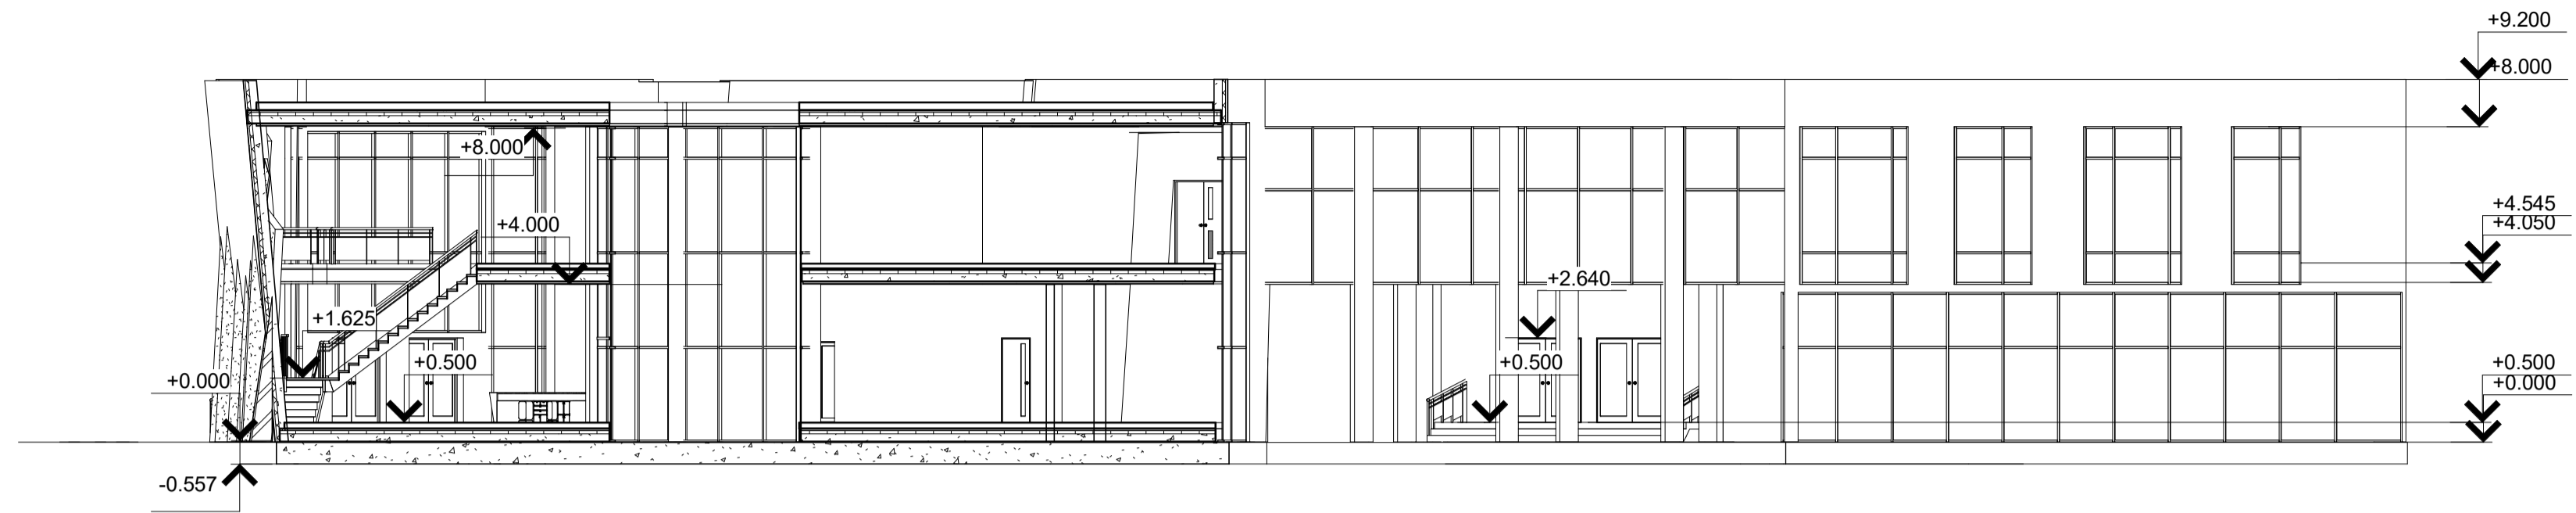

Разрезы 1-1
М 1:150

Разрезы 2-2
М 1:150